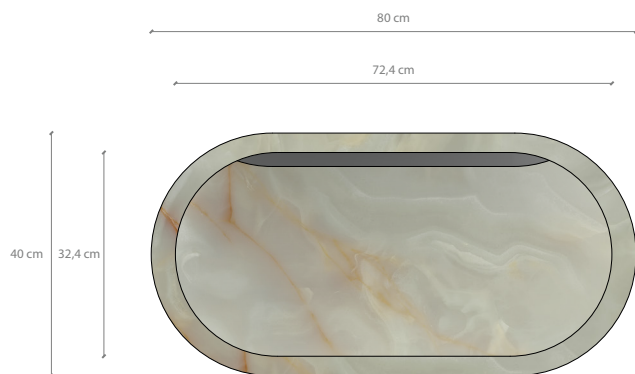

Vista dall'alto

Sezione

Vista frontale

Sezione

## Finiture disponibili:

tutte le essenze Fap Maxi 120x278  
spessore 6 mm

Color>Mood  
Flowery Field

Color>Mood  
Green Trees

Color>Mood  
Tropical Blue

Ylico  
Flower Falls

Ylico  
Tropical Green

Ylico  
Wood Fog