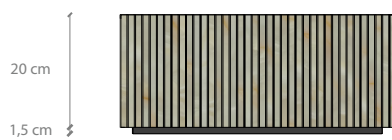

# con+tatto

Tondo da appoggio

Vista dall'alto

Sezione

Vista frontale

Sezione

## Finiture disponibili:

tutte le essenze Fap Maxi 120x278  
spessore 6 mm

Color>Mood  
Flowery Field

Color>Mood  
Green Trees

Color>Mood  
Tropical Blue

Ylico  
Flower Falls

Ylico  
Tropical Green

Ylico  
Wood Fog