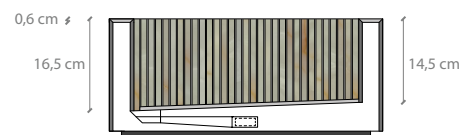

# con+tatto

Tondo da appoggio

Vista dall'alto

Sezione

Vista frontale

Sezione

## Finiture disponibili:

tutte le essenze Fap Maxi 120x278  
spessore 6 mm

Color>Mood  
Flowery Field

Color>Mood  
Green Trees

Color>Mood  
Tropical Blue

Ylico  
Flower Falls

Ylico  
Tropical Green

Ylico  
Wood Fog